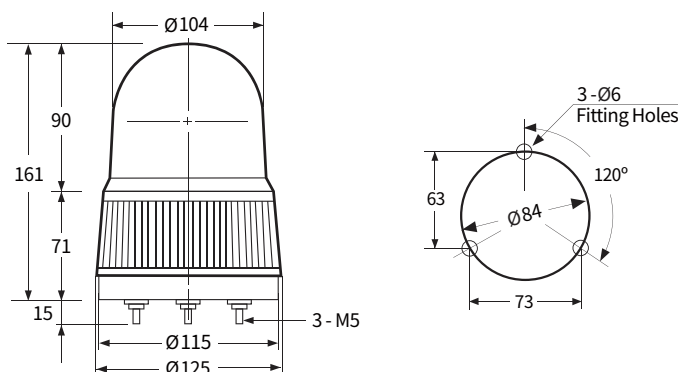

제품 외형도

단위: mm