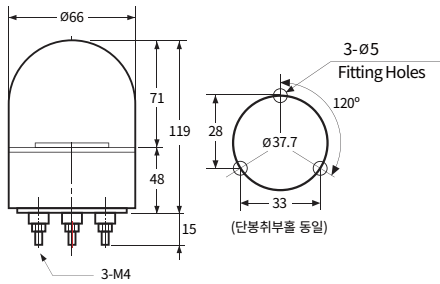

제품 외형도

단위: mm

MODEL	정격 전압	소비 전류	LED EA	중량	색상
AUW-L60	AC110V	0.03(A)	16 EA	157g	● 적색(R) ● 황색(Y) ● 녹색(G) ● 청색(B)
	AC220V	0.02(A)	16 EA	157g	
AUW-LF60	DC12V	0.08(A)	16 EA	129g	
	DC24V	0.10(A)	16 EA	129g