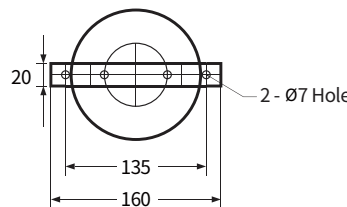

브라게트 부착

AUW-R150S