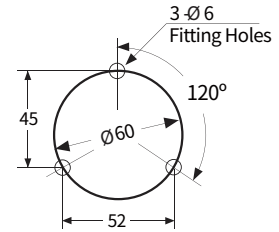

AUW-L Series

다기능 LED 경광등

제품 외형도

단위: mm

AUW-L100

자석타입 & 차량용 시가잭 옵션 (DC12V 전용)

AUW-L125

다기능 LED 경광등

- 외경 125mm 표준형 다기능 LED 경광등
- LED 밝기 표준형 및 고휘도 2가지 타입
- 자석 부착옵션 및 차량용 시가잭 옵션 가능함 (DC12V 전용)
- 재질 : 그로브 [PC], 몸체 [ABS]

MODEL	정격 전압	소비 전류 고휘도 / 표준형	LED EA 고휘도 / 표준형	중량 고휘도 / 표준형	색상
AUW-L125	AC110V	0.11 / 0.09(A)	90 / 54EA	646g / 623g	● 적색(R) ● 주황색(O) ● 녹색(G) ● 청색(B)
	AC220V	0.06 / 0.04(A)	90 / 54EA	646g / 623g	
AUW-L125H	DC12V	0.43 / 0.26(A)	90 / 54EA	370g / 347g	
	DC24V	0.51 / 0.32(A)	90 / 54EA	370g / 347g	

AUW-L125L

다기능 LED 경광등

- 외경 125mm 롱바디 표준형 다기능 LED 경광등
- 내장음은 기본 3음, 최대 음량 Max. 90dB (볼륨 조절 가능)
- 부저 내장시 하단에 브라켓트 부착됨
- LED 밝기 표준형 및 고휘도 2가지 타입
- 주문사양으로 보이시음 (음성 신호기능 추가) 가능함
- 재질 : 그로브 [PC], 몸체 [ABS]

MODEL	정격 전압	소비 전류 고휘도 / 표준형	LED EA 고휘도 / 표준형	중량 고휘도 / 표준형	색상
AUW-L125L	AC110V	0.11 / 0.09(A)	90 / 54EA	1197g/1174g	● 적색(R) ● 주황색(O) ● 녹색(G) ● 청색(B)
	AC220V	0.06 / 0.04(A)	90 / 54EA	1197g/1174g	
AUW-L125LH	DC12V	0.43 / 0.26(A)	90 / 54EA	917g/894g	
	DC24V	0.51 / 0.32(A)	90 / 54EA	917g/894g