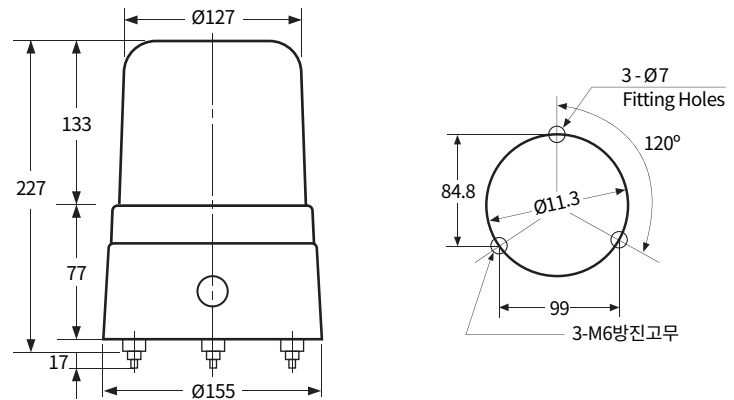

제품 외형도

단위: mm

AUW-R180S

전구 반사경 회전 경광등

- 외경 180mm 표준형 전구 반사경 회전 경광등
- 스텐(SUS304) 바디 사용으로 충격에 강하고 내식성이 우수
- 반사경은 더블 타입이 기본