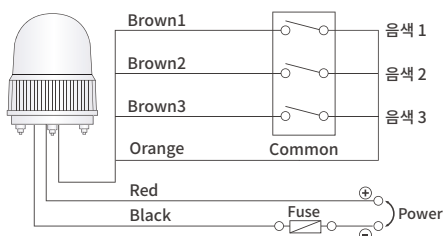

AUW-R 결선도

3음 내장형