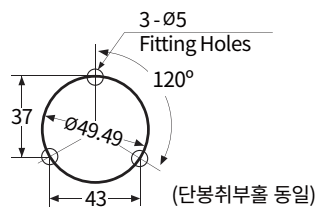

AUW-L100M

AUW-L Series

다기능 LED 경광등

제품 외형도

단위: mm

AUW-L80

AUW-L100

AUW-L125