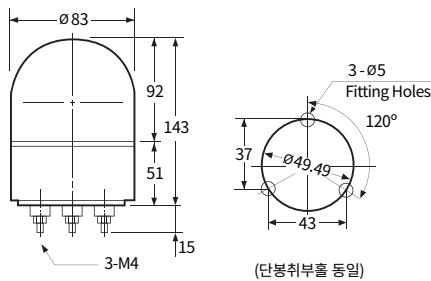

제품 외형도

단위: mm

AUW-B/BF80