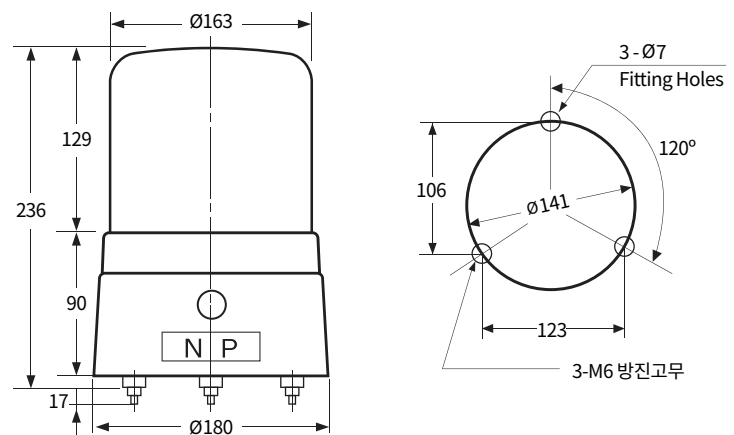

제품 외형도

단위: mm