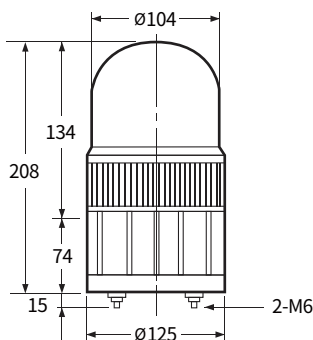

제품 외형도

단위: mm