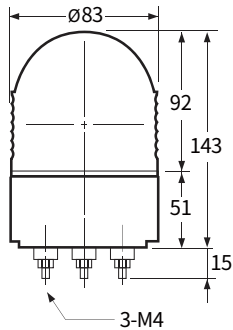

AUW-L100M

AUW-L Series

다기능 LED 경광등

제품 외형도

단위: mm

AUW-L80

AUW-L100

AUW-L125