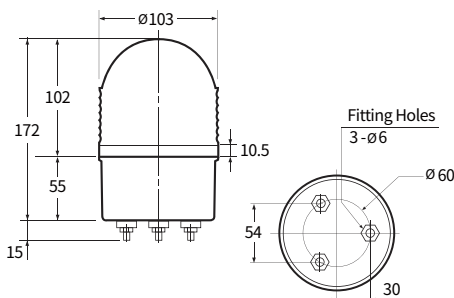

AUW-B/BF100

Nomenclature 형명식별법

AUW -	①	②	③	④
	형태	형식	전압	색상
전구 점등/ 점멸형	B : 점등	80 : $\phi 80$	110 : AC110V 220 : AC220V	R : 적색 Y : 황색
	BF : 점멸	100 : $\phi 100$	12 : DC12V 24 : DC24V	G : 녹색 B : 청색

전구타입으로 된 소형 점등 / 점멸형 경광등

공통 사양

- 점등 점멸 표시등으로 내부구조가 비교적 간단하여 유지 보수가 용이
- 기기의 오동작, 재료공급 및 중단 신호, 자동화 라인의 신호전달 표시에 적합
- 내장음 없음
- 재질 : 그로브 [GPPS], 몸체 [ABS]
- 사용 주위 온도 : -25 ~ 50°C

AUW-B80 / AUW-BF80

○ 외경 80mm 소형 전구 점등 / 점멸형 경광등

MODEL	정격 전압	소비 전류	전 구	중량	색 상
AUW-B80 점등형	AC110V	0.07(A)	110V 10W	200g	● 적색(R) ● 황색(Y) ● 녹색(G) ● 청색(B)
	AC220V	0.05(A)	220V 10W	200g	
	DC12V	0.83(A)	12V 10W	200g	
	DC24V	0.47(A)	24V 10W	200g	
AUW-BF80 점멸형	AC110V	0.07(A)	110V 10W	209g	● 적색(R) ● 황색(Y) ● 녹색(G) ● 청색(B)
	AC220V	0.06(A)	220V 10W	209g	
	DC12V	0.77(A)	12V 10W	209g	
	DC24V	0.48(A)	24V 10W	209g	

AUW-B100 / AUW-BF100

○ 외경 100mm 소형 전구 점등 / 점멸형 경광등

MODEL	정격 전압	소비 전류	전 구	중량	색 상
AUW-B100 점등형	AC110V	0.06(A)	110V 10W	327g	● 적색(R) ● 황색(Y) ● 녹색(G) ● 청색(B)
	AC220V	0.03(A)	220V 10W	327g	
	DC12V	0.28(A)	12V 10W	327g	
	DC24V	0.26(A)	24V 10W	327g	
AUW-BF100 점멸형	AC110V	0.07(A)	110V 10W	336g	● 적색(R) ● 황색(Y) ● 녹색(G) ● 청색(B)
	AC220V	0.06(A)	220V 10W	336g	
	DC12V	0.77(A)	12V 10W	336g	
	DC24V	0.48(A)	24V 10W	336g