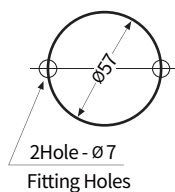

제품 외형도

단위: mm