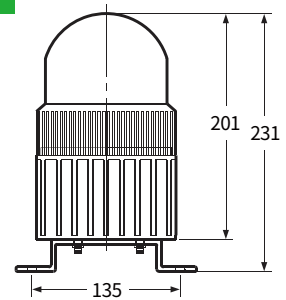

브라게트 부착

AUW-R150S