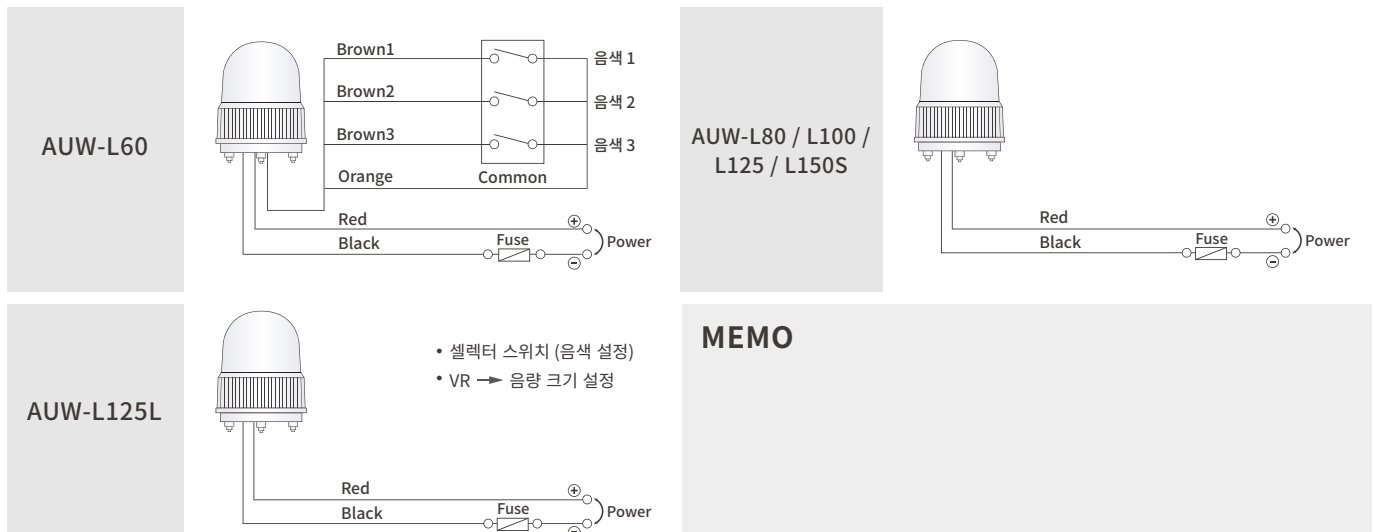

AUW-L150S

다기능 LED 경광등

- 외경 150mm SUS 바디 표준형 다기능 LED 경광등
- 특수 줄무늬를 넣은 폴리스틸렌 그로브를 사용하여 경량이면서도 충격에 강하고 바디는 스텐(SUS304) 구조로 충격에 강하며 내식성이 우수
- LED 밝기 표준형 및 고휘도 2가지 타입
- 재질 : 그로브 [GPPS], 몸체 [SUS304]

MODEL	정격 전압	소비 전류	LED EA	중량	색상
AUW-L150S	AC110V	0.09(A)	54EA	1179g	● 적색(R) ● 주황색(O) ● 녹색(G) ● 청색(B)
	AC220V	0.04(A)	54EA	1179g	
표준형	DC12V	0.26(A)	54EA	880g	
	DC24V	0.32(A)	54EA	880g	

MODEL	정격 전압	소비 전류	LED EA	중량	색상
AUW-L150SH	AC110V	0.11(A)	90EA	1202g	● 적색(R) ● 주황색(O) ● 녹색(G) ● 청색(B)
	AC220V	0.06(A)	90EA	1202g	
고휘도	DC12V	0.43(A)	90EA	903g	
	DC24V	0.51(A)	90EA	903g	

제품 외형도

단위: mm

AUW-L 결선도

MEMO