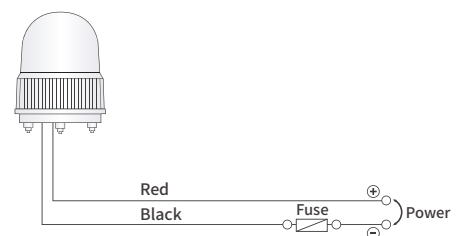

AUW-R Series

전구 반사경 회전 경광등

제품 외형도

단위: mm

AUW-R180S

전구 반사경 회전 경광등

- 외경 180mm 표준형 전구 반사경 회전 경광등
- 스텐(SUS304) 바디 사용으로 충격에 강하고 내식성이 우수
- 반사경은 더블 타입이 기본

AUW-R180S

제품 외형도

단위: mm

MODEL	정격 전압	소비 전류	전 구	중량	색상
AUW-R180S (더블 반사경)	AC110V	0.31(A)	12V 35W	1832g	● 적색(R) ● 황색(Y) ● 녹색(G) ● 청색(B)
	AC220V	0.17(A)	12V 35W	1832g	
	DC12V	2.87(A)	12V 35W	1266g	
	DC24V	1.62(A)	24V 35W	1266g	

AUW-R 결선도

3음 내장형

기본형