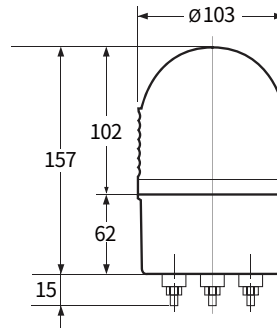

AUW-L100M

AUW-L Series

다기능 LED 경광등

제품 외형도

단위: mm

AUW-L80

AUW-L100

AUW-L125