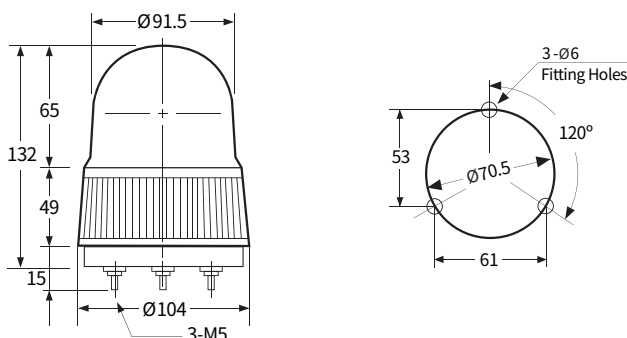

AUW-R125

전구 반사경 회전 경광등

- 외경 125mm 표준형 전구 반사경 회전 경광등
- 자석 부착옵션 및 차량용 시가잭 옵션 가능함 (DC12V 전용)
- 재질 : 그로브 [GPPS], 몸체 [ABS]