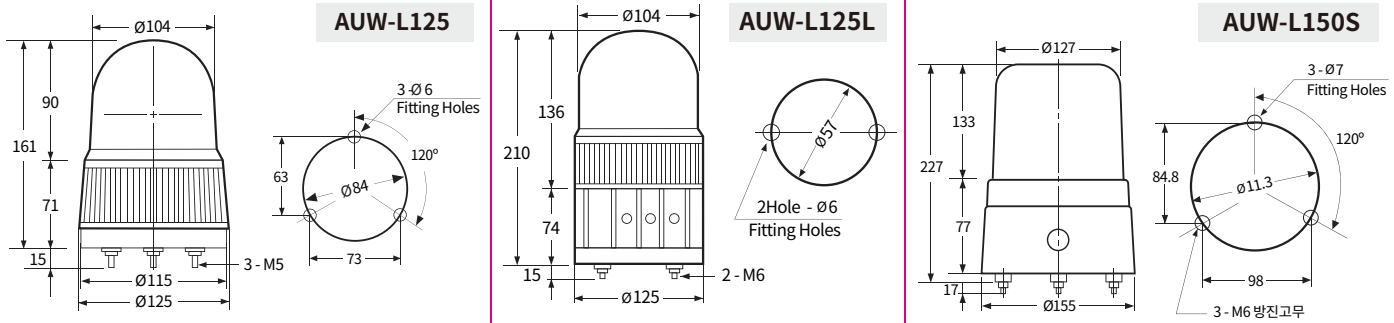

제품 외형도

단위: mm