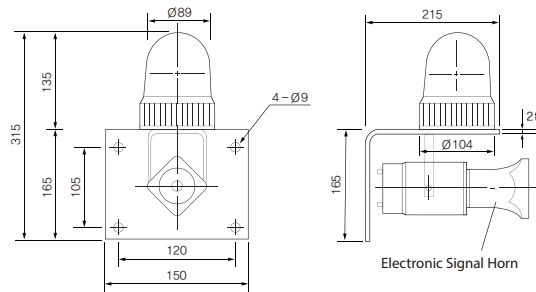

선박 중장비용 경광등 & 시그널 혼 조합형

		AUPS Series		
형번		AUPS-01	AUPS-02	AUPS-03
사용전압		AC110V / AC220V / DC12V / DC24V		
외형 치수 (mm)	Width	150	150	250
	Height	315	340	383
	Depth	215	215	310
재질		그로브 - GPPS, 서포트-SUS 경광등 몸체 & 시그널 혼 - ABS	그로브 - GPPS, PC 서포트-SUS 경광등 몸체 & 시그널 혼 - ABS	그로브 - GPPS, PC 시그널 혼 - ABS 경광등 몸체 & 서포트 - SUS
광원 및 동작	전구 반사경	•	•	•
	다기능 LED	•	•	•
	CAUTION LED	•	•	•
취부 방법		벽부형		
출력		25W	25W	25W / 35W
주문 사양		사용자 선택 주문 방식 제작	사용자 선택 주문 방식 제작	사용자 선택 주문 방식 제작, 보호망
Page		p.82		

주문제작 LED 경광등 & 시그널 혼 일체형

		AUHP / H Series	
형번		AUHP-300 / H-500	
사용전압		AC110V / AC220V / DC24V	
외형 치수 (mm)	Outdia	420	375
	Height	440	400
	Depth	200	200
재질		그로브 - GPPS, PC / 경광등 몸체 - ABS, SUS / 몸체 - SUS / 시그널 혼 - ABS	
주문 사양		사용자 선택 주문 방식 제작	
Page		p.83	

AUPS-01

- 소형 Ø100 경광등 및 전자 시그널 혼 조합

단위: mm

AUPS-02

- 표준형 Ø125 경광등 및 전자 시그널 혼 조합

제품 외형도

단위: mm

경광등 조합 모델