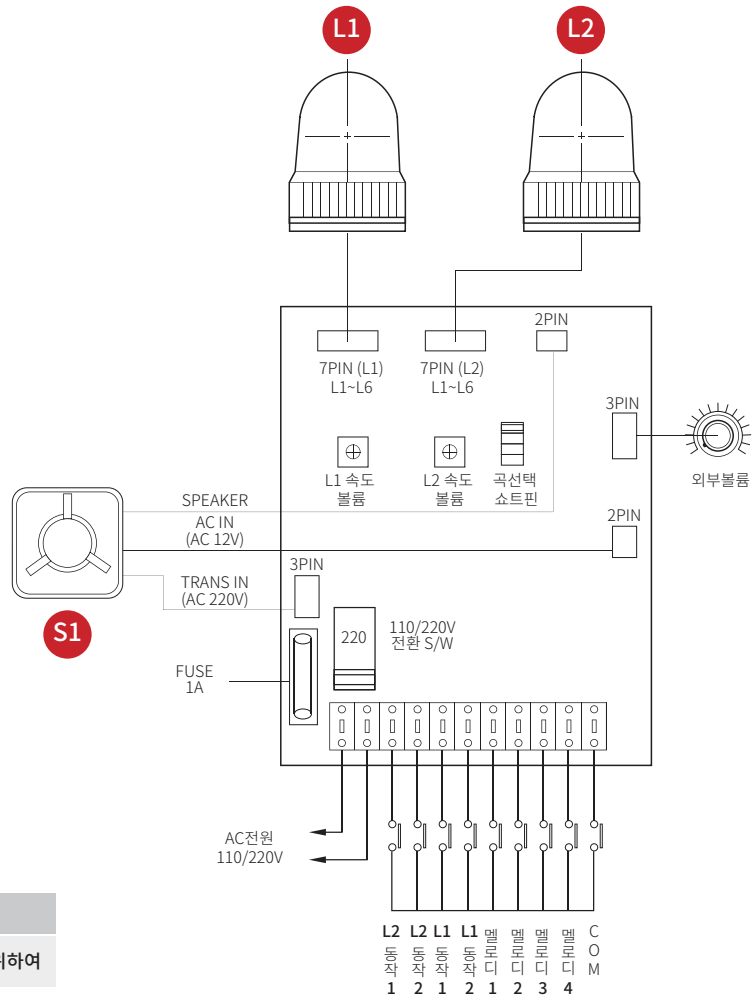

모델	경광등 타입	외경	경광등 모델
PS-01	전구 반사경 회전	Ø100	AUW-R100 (P. 59)
	다기능 LED		AUW-L100 (P. 63)
	CAUTION LED		AUW-CL100 (P. 66)
PS-02	전구 반사경 회전	Ø125	AUW-R125 (P. 59)
	다기능 LED		AUW-R150S (P. 60)
	CAUTION LED		AUW-L125 (P. 64) *
PS-03	선박 중공업용 전구 반사경 회전	Ø125	AUW-R125 (P. 74)
	선박 중공업용 다기능 LED		AUW-L125 (P. 74) *
	선박 중공업용 CAUTION LED		AUW-CL125 (P. 74)

* 고위도 가능 모델 (경광등 상세 내용은 경광등 P.56 참조)

AUPS-03

- 선박 중공업용 Ø125 경광등 및 전자 시그널 혼 조합
- 그로브 보호망 선택 옵션 가능

제품 외형도

단위: mm

특수 주문형 LED 경광등 & 시그널 혼 조합형

- LED 경광등과 전자 시그널 혼 일체형 구조로 효과적 사용이 가능함
- LED Ø100 ~ Ø150 모델 중 두가지 조합 가능
- 기기의 자동작, 재료 공급 및 중단 신호, 자동차 생산라인 및 자동화 기계 복수 신호전달 표시에 적합
- 8개의 채널로 구성되어 있으며 사용자의 선택에 맞게 사용이 가능
- 외부에 볼륨 조절기가 있어 음량 조절이 가능함
- 몸체색상 회색과 아이보리 중 선택 가능
- 주문형 제품으로 주문시 반드시 문의 바람

제품 결선도

제품 조합 구성 (상세 사양 P.62~65 참조)

경광등 L1	경광등 L2	동작	색상
AUW-L100	AUW-L100	동작 1 동작 2	● 적색(R)
AUW-L125	AUW-L125	점등 - 점멸	● 황색(Y)
AUW-L150S	AUW-L150S	회전 - 점멸	● 녹색(G)
			● 청색(B)
전자 시그널 혼		AUP-EWH-25W (P.69)	

멜로디 4음