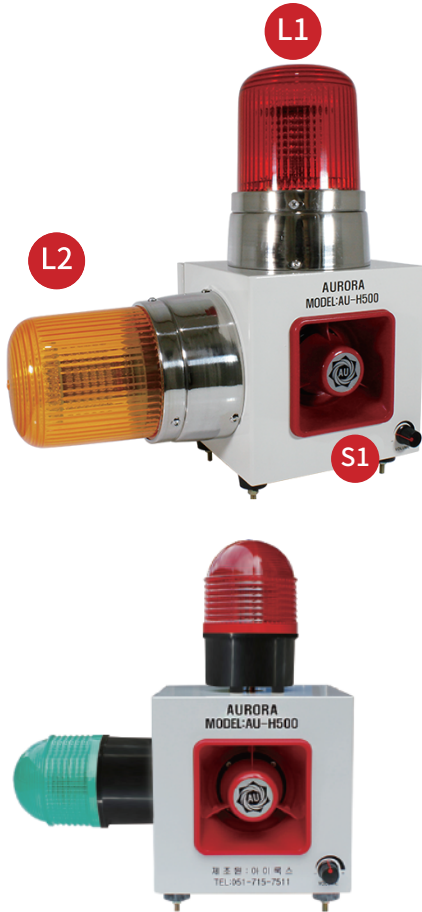

선박 중장비용 경광등 & 시그널 혼 조합형

		AUPS Series		
형번		AUPS-01	AUPS-02	AUPS-03
사용전압		AC110V / AC220V / DC12V / DC24V		
외형 치수 (mm)	Width	150	150	250
	Height	315	340	383
	Depth	215	215	310
재질		그로브 - GPPS, 서포트-SUS 경광등 몸체 & 시그널 혼 - ABS	그로브 - GPPS, PC 서포트-SUS 경광등 몸체 & 시그널 혼 - ABS	그로브 - GPPS, PC 시그널 혼 - ABS 경광등 몸체 & 서포트 - SUS
광원 및 동작	전구 반사경	•	•	•
	다기능 LED	•	•	•
	CAUTION LED	•	•	•
취부 방법		벽부형		
출력		25W	25W	25W / 35W
주문 사양		사용자 선택 주문 방식 제작	사용자 선택 주문 방식 제작	사용자 선택 주문 방식 제작, 보호망
Page		p.82		

주문제작 LED 경광등 & 시그널 혼 일체형

		AUHP / H Series	
형번		AUHP-300 / H-500	
사용전압		AC110V / AC220V / DC24V	
외형 치수 (mm)	Outdia	420	375
	Height	440	400
	Depth	200	200
재질		그로브 - GPPS, PC / 경광등 몸체 - ABS, SUS / 몸체 - SUS / 시그널 혼 - ABS	
주문 사양		사용자 선택 주문 방식 제작	
Page		p.83	

* 고위도 가능 모델 (경광등 상세 내용은 경광등 P.56 참조)

AUPS-03

- 선박 중공업용 Ø125 경광등 및 전자 시그널 혼 조합
- 그로브 보호망 선택 옵션 가능

제품 외형도

단위: mm

특수 주문형 LED 경광등 & 시그널 혼 조합형

- LED 경광등과 전자 시그널 혼 일체형 구조로 효과적 사용이 가능함
- LED Ø100 ~ Ø150 모델 중 두가지 조합 가능
- 기기의 자동작, 재료 공급 및 중단 신호, 자동차 생산라인 및 자동화 기계 복수 신호전달 표시에 적합
- 8개의 채널로 구성되어 있으며 사용자의 선택에 맞게 사용이 가능
- 외부에 볼륨 조절기가 있어 음량 조절이 가능함
- 몸체색상 회색과 아이보리 중 선택 가능
- 주문형 제품으로 주문시 반드시 문의 바람

제품 결선도

제품 조합 구성 (상세 사양 P.62~65 참조)

경광등 L1	경광등 L2	동작	색상
AUW-L100	AUW-L100	동작 1 동작 2	● 적색(R)
AUW-L125	AUW-L125	점등 - 점멸	● 황색(Y)
AUW-L150S	AUW-L150S	회전 - 점멸	● 녹색(G)
			● 청색(B)
전자 시그널 혼		AUP-EWH-25W (P.69)	

멜로디 4음