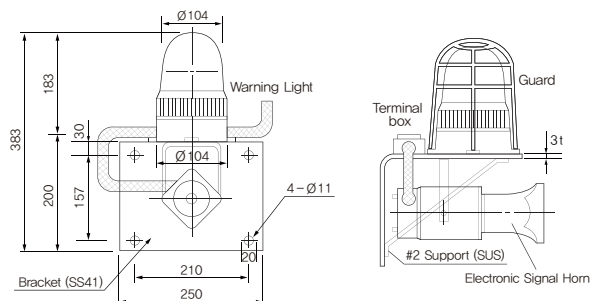

* 고위도 가능 모델 (경광등 상세 내용은 경광등 P.56 참조)

AUPS-03

- 선박 중공업용 Ø125 경광등 및 전자 시그널 혼 조합
- 그로브 보호망 선택 옵션 가능

제품 외형도

단위: mm

특수 주문형 LED 경광등 & 시그널 혼 조합형

- LED 경광등과 전자 시그널 혼 일체형 구조로 효과적 사용이 가능함
- LED Ø100 ~ Ø150 모델 중 두가지 조합 가능
- 기기의 자동작, 재료 공급 및 중단 신호, 자동차 생산라인 및 자동화 기계 복수 신호전달 표시에 적합
- 8개의 채널로 구성되어 있으며 사용자의 선택에 맞게 사용이 가능
- 외부에 볼륨 조절기가 있어 음량 조절이 가능함
- 몸체색상 회색과 아이보리 중 선택 가능
- 주문형 제품으로 주문시 반드시 문의 바람