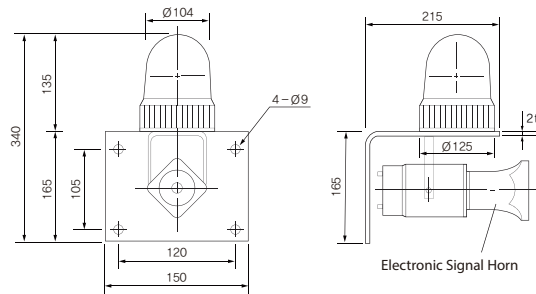

선박 중장비용 경광등 & 시그널 혼 조합형

		AUPS Series		
형번		AUPS-01	AUPS-02	AUPS-03
사용전압		AC110V / AC220V / DC12V / DC24V		
외형 치수 (mm)	Width	150	150	250
	Height	315	340	383
	Depth	215	215	310
재질		그로브 - GPPS, 서포트-SUS 경광등 몸체 & 시그널 혼 - ABS	그로브 - GPPS, PC 서포트-SUS 경광등 몸체 & 시그널 혼 - ABS	그로브 - GPPS, PC 시그널 혼 - ABS 경광등 몸체 & 서포트 - SUS
광원 및 동작	전구 반사경	•	•	•
	다기능 LED	•	•	•
	CAUTION LED	•	•	•
취부 방법		벽부형		
출력		25W	25W	25W / 35W
주문 사양		사용자 선택 주문 방식 제작	사용자 선택 주문 방식 제작	사용자 선택 주문 방식 제작, 보호망
Page		p.82		

주문제작 LED 경광등 & 시그널 혼 일체형

		AUHP / H Series	
형번		AUHP-300 / H-500	
사용전압		AC110V / AC220V / DC24V	
외형 치수 (mm)	Outdia	420	375
	Height	440	400
	Depth	200	200
재질		그로브 - GPPS, PC / 경광등 몸체 - ABS, SUS / 몸체 - SUS / 시그널 혼 - ABS	
주문 사양		사용자 선택 주문 방식 제작	
Page		p.83	

AUPS-01

- 소형 Ø100 경광등 및 전자 시그널 혼 조합

단위: mm

AUPS-02

- 표준형 Ø125 경광등 및 전자 시그널 혼 조합

제품 외형도

단위: mm

경광등 조합 모델