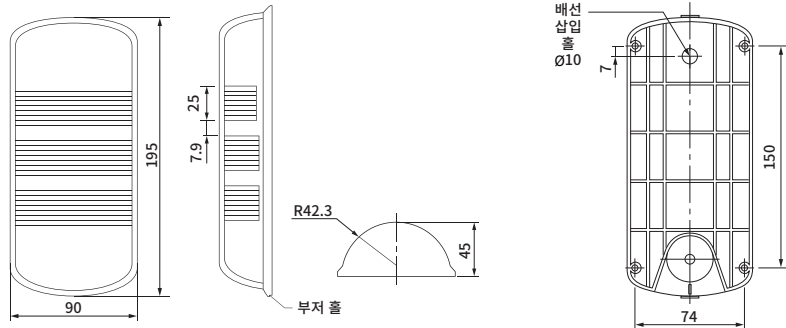

- 반원 타입 벽 부착형으로 돌출부가 작아 슬림한 돌출로 파손 최소화
- 내부 투명 렌즈와 외부 유색 확산 렌즈로 선명한 색상 구현
- IP55 구조로 옥외 사용가능
- 부저홀이 아래로 향하도록 설치
- 본체는 실버색 또는 일반 아이보리 타입 두가지가 있음
- 2음 부저 : 장음 (삐~삐~) 과 단음 (삐-, 삐-, 삐-, 삐-) / Max. 85 dB
- 재질 : 그로브 [PC], Lens [PC], Body [ABS]
- 사용 주위 온도 : -25 ~ 50°C (무결빙)

제품 외형도

단위 : mm

제품 고정 가공도

Nomenclature 형명식별법

AUS -

①

시리즈

②